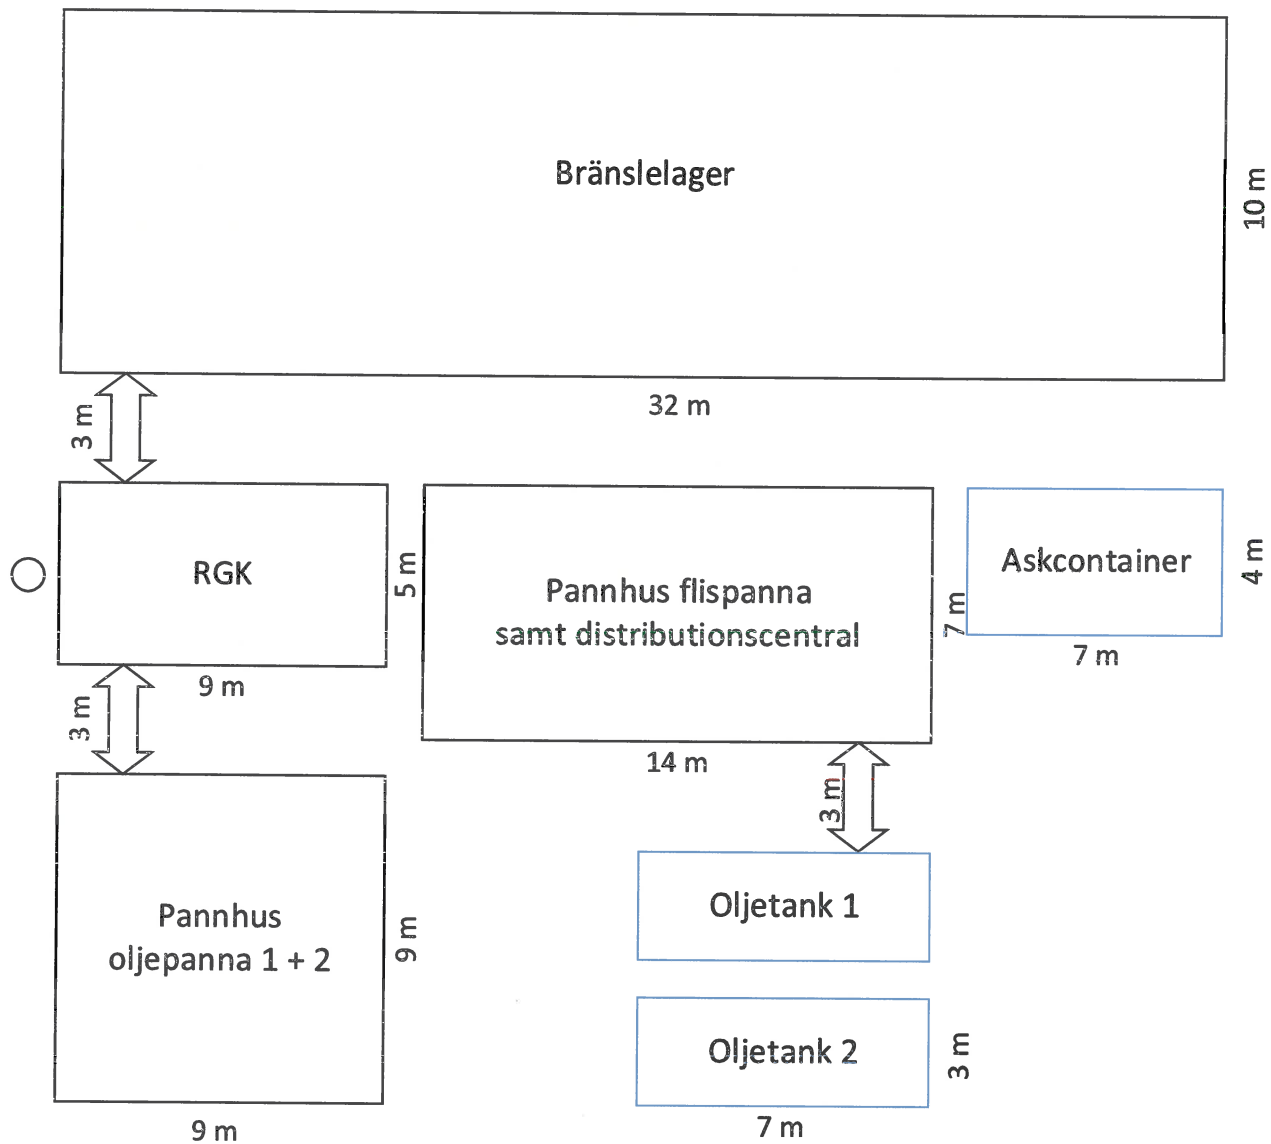

Förslag till
disposition

EKERÖ KOMMUN Miljö- och stadsbyggnadskontoret	
2018-04-18	
Diariernr: 2018.325	Diarieplanbeteckn. 230

EKERÖ KOMMUN	
Miljö- och stadsbyggnadskontoret	
2018 -04- 18	
Diariernr	Diarieplanbeteckn.
2018.325	230

Planskiss, skala 1:200

EKERÖ KOMMUN Miljö- och stadsbyggnadskontoret	
2018-04-18	
Diariernr 2018.325	Diarieplanbeteckn. 230

Fasadskiss 1, skala
1:200

EKERÖ KOMMUN	
Miljö- och stadsbyggnadskontoret	
2018-04-18	
Diariernr	Diariplanbeteckn.
2018.325	230