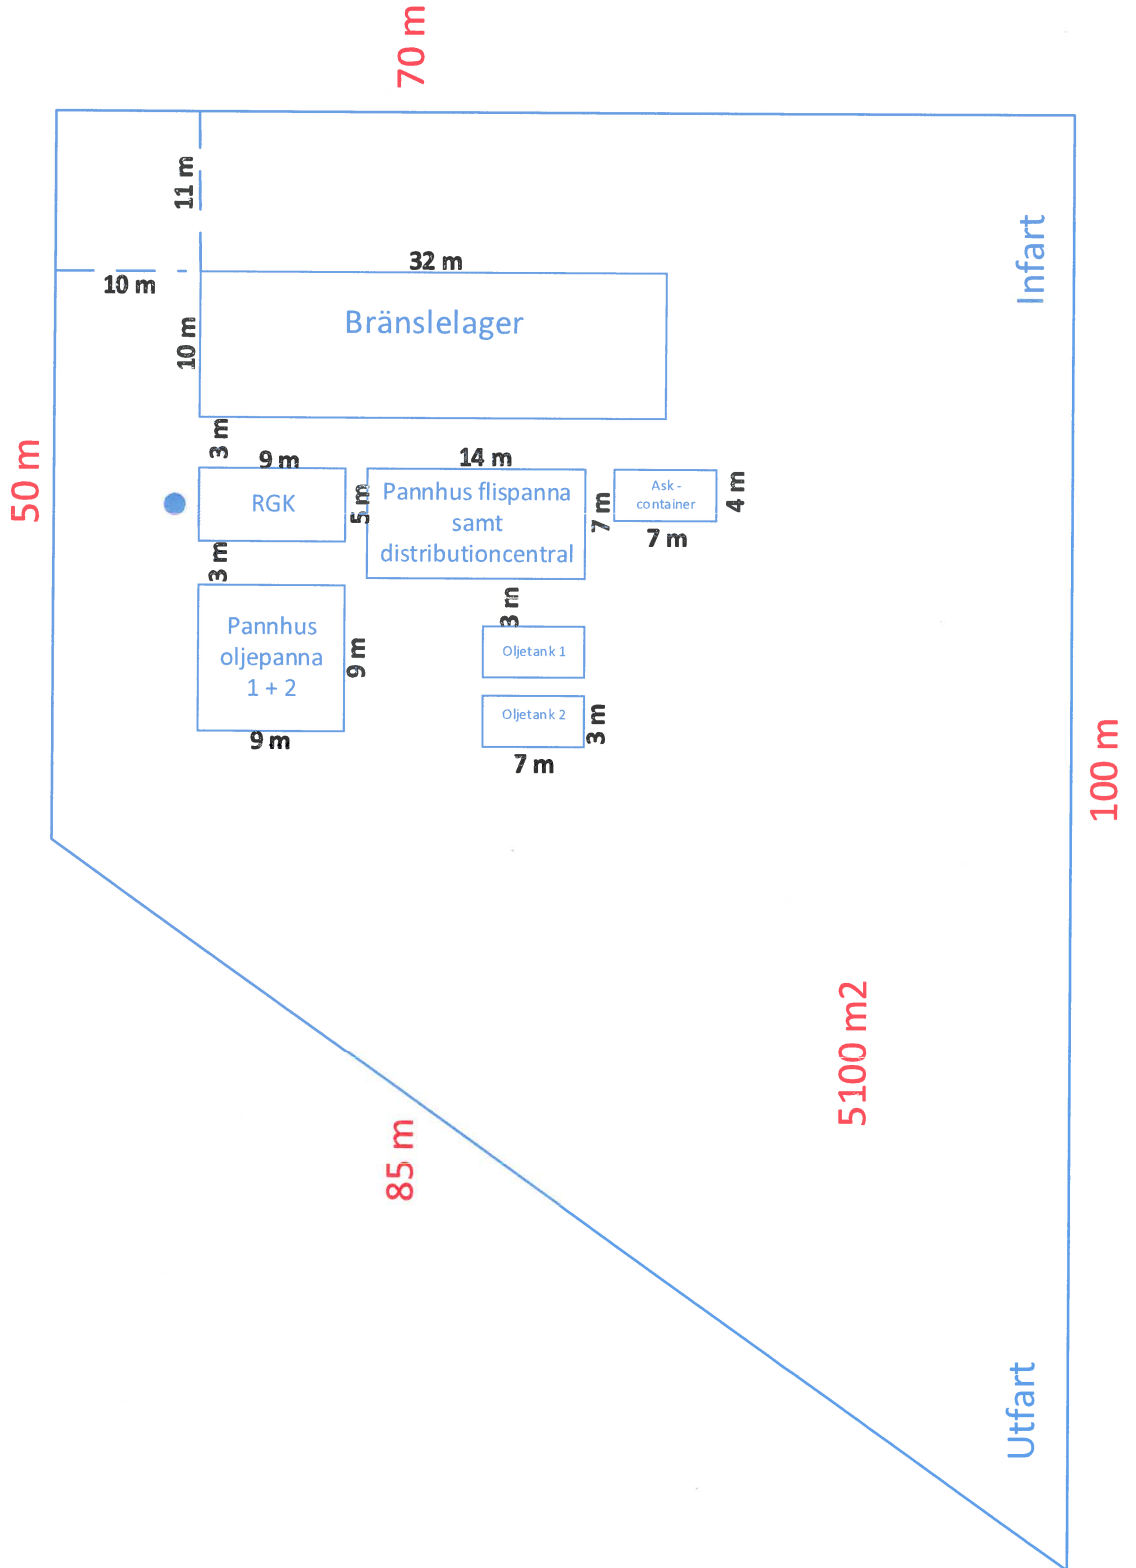

Förslag till
disposition

EKERÖ KOMMUN Miljö- och stadsbyggnadskontoret	
2018-04-18	
Diariernr: 2018.325	Diarieplanbeteckn. 230

EKERÖ KOMMUN	
Miljö- och stadsbyggnadskontoret	
2018 -04- 18	
Diariernr	Diarieplanbeteckn.
2018.325	230

Planskiss, skala 1:200

EKERÖ KOMMUN Miljö- och stadsbyggnadskontoret	
2018-04-18	
Diariernr 2018.325	Diarieplanbeteckn. 230

Fasadskiss 1, skala
1:200

EKERÖ KOMMUN	
Miljö- och stadsbyggnadskontoret	
2018-04-18	
Diariernr	Diariplanbeteckn.
2018.325	230

Fasadskiss 2, skala
1:200

EKERÖ KOMMUN	
Miljö- och stadsbyggnadskontoret	
2018-04-18	
Diarienumr.	Diarieplanbeteckn.
2018.325	230

Fasadskiss 3, skala
1:200

EKERÖ KOMMUN Miljö- och stadsbyggnadskontoret	
2018-04-18	
Diarienumr 2018.325	Diarieplanbeteckn. 230

Fasadskiss 4, skala
1:200