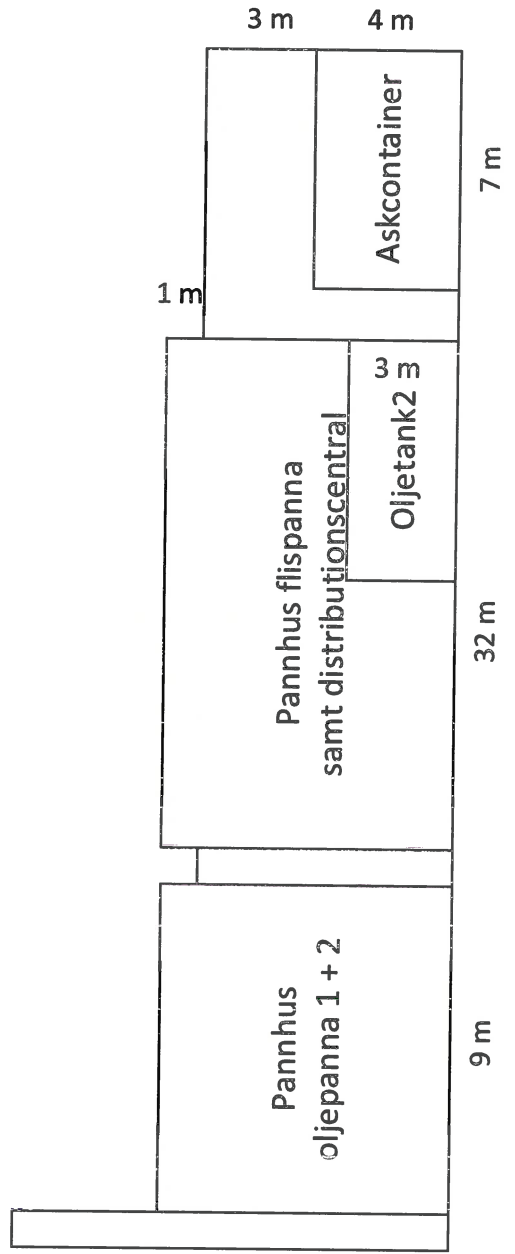

Planskiss, skala 1:200

EKERÖ KOMMUN Miljö- och stadsbyggnadskontoret	
2018-04-18	
Diariernr 2018.325	Diarieplanbeteckn. 230

Fasadskiss 1, skala
1:200

EKERÖ KOMMUN	
Miljö- och stadsbyggnadskontoret	
2018-04-18	
Diariernr	Diariplanbeteckn.
2018.325	230

Fasadskiss 2, skala
1:200

EKERÖ KOMMUN	
Miljö- och stadsbyggnadskontoret	
2018-04-18	
Diarienumr.	Diarieplanbeteckn.
2018.325	230

Fasadskiss 3, skala
1:200

EKERÖ KOMMUN Miljö- och stadsbyggnadskontoret	
2018-04-18	
Diarienumr 2018.325	Diarieplanbeteckn. 230