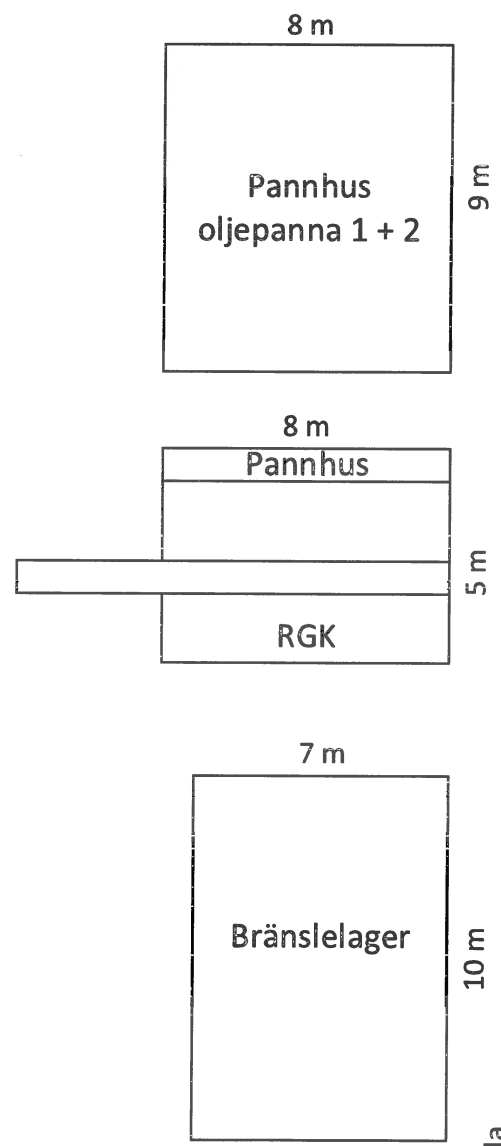

Planskiss, skala 1:200

EKERÖ KOMMUN Miljö- och stadsbyggnadskontoret	
2018-04-18	
Diariernr 2018.325	Diarieplanbeteckn. 230

Fasadskiss 1, skala
1:200

EKERÖ KOMMUN	
Miljö- och stadsbyggnadskontoret	
2018-04-18	
Diariernr	Diariplanbeteckn.
2018.325	230